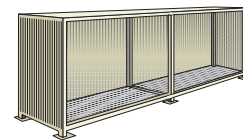

A RICHIESTA COLORI  
PERSONALIZZATI

VENTILAZIONE PER  
LO STOCCAGGIO  
DI PRODOTTI  
INFIAMMABILI  
CODICE **GV 323**  
VENTILATION FOR  
STORING FLAMMABLE  
PRODUCTS CODE **GV 323**

**CTK 1P 7014 PS**

Larghezze disponibili Available widths: 3500, 4800 e 7000 mm

CISTERNETTE  
IBCs

Vedi pag  
See page  
470

- Container di dimensioni ottimali per lo stoccaggio di cisternette
- Massima capacità di stoccaggio: 12 cisternette da 1000 litri
- Vasca di raccolta di capacità pari ad 1/3 del volume totale stoccabile
- Porte a battente o scorrevoli in sandwich di lana minerale di 50 mm fra lamiere zincate sovraverniciate
- Tetto isolante opzionale in sandwich di lana minerale di 50 mm fra lamiere zincate sovraverniciate, Codice **TS 619**, per la serie **CTK 3514**  
Codice **TS 794**, per la serie **CTK 4814**  
Codice **TS 271**, per la serie **CTK 7014**
- Per liquidi infiammabili griglie di ventilazione opzionali pari ad 1/30 della superficie in pianta, Codice articolo **GV 323**, per le serie **CTK 3514 - CTK 4814 - CTK 7014**

PS= PORTE SCORREVOLI *SLIDING DOORS*  
PB= PORTE BATTENTI *SWING DOORS*  
TP= TELONE IN PVC *PVC FABRIC*

MODELLO MODEL	CTK 1P 3514	CTK 1P 4814	CTK 1P 7014
Misure esterne: Larg. x Prof. x Alt. (mm) External dimensions: Width x Depth x Height (mm)	3500x1450x2600	4800x1450x2600	7000x1450x2600
Misure interne: Larg. x Prof. x Alt. (mm) Inner measurements: Width x Depth x Height (mm)	3380x1340x2200	2x2280x1340x2230	2x3380x1340x2220
Volume di raccolta (Lt.) Collection volume (l.)	1000	1350	2000
Capacità cisternette da 1000 litri Capacity IBCs	3 cisternette 3 IBCs	4 cisternette 4 IBCs	6 cisternette 6 IBCs
Senza porte No doors	<b>CTK 1P 3514</b>	<b>CTK 1P 4814</b>	<b>CTK 1P 7014</b>
Con porte scorrevoli With sliding doors	-	<b>CTK 1P 4814 PS</b>	<b>CTK 1P 7014 PS</b>
Con porte a battente With swing doors	<b>CTK 1P 3514 PB</b>	-	-
Con telone in PVC With PVC fabric	<b>CTK 1P 3514 TP</b>	<b>CTK 1P 4814 TP</b>	<b>CTK 1P 7014 TP</b>